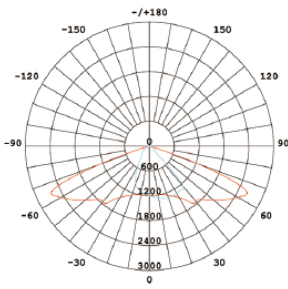

T2S1502
IESNA Type II Short