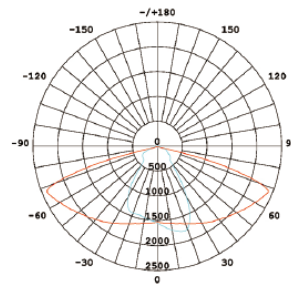

T1S3101
IESNA Type I Short