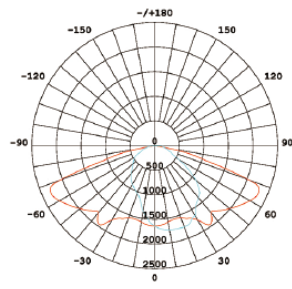

T1S2322
IESNA Type I Short