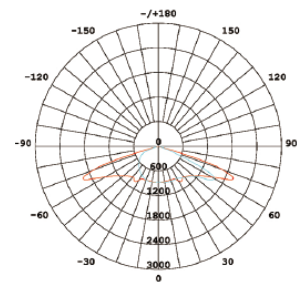

T3M1911
IESNA Type III Medium