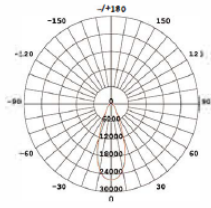

40D3540

Beam Angle (50%) 40DEG