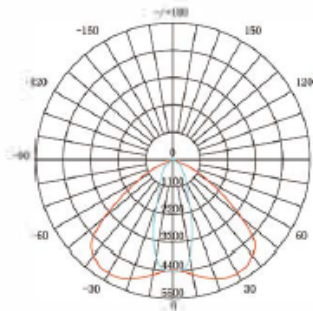

11D3030
Beam Angle (50%) 110×40DEG