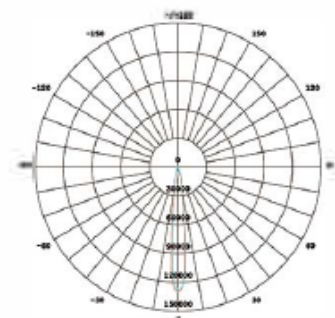

12D1908
Beam Angle(50%)12DEG